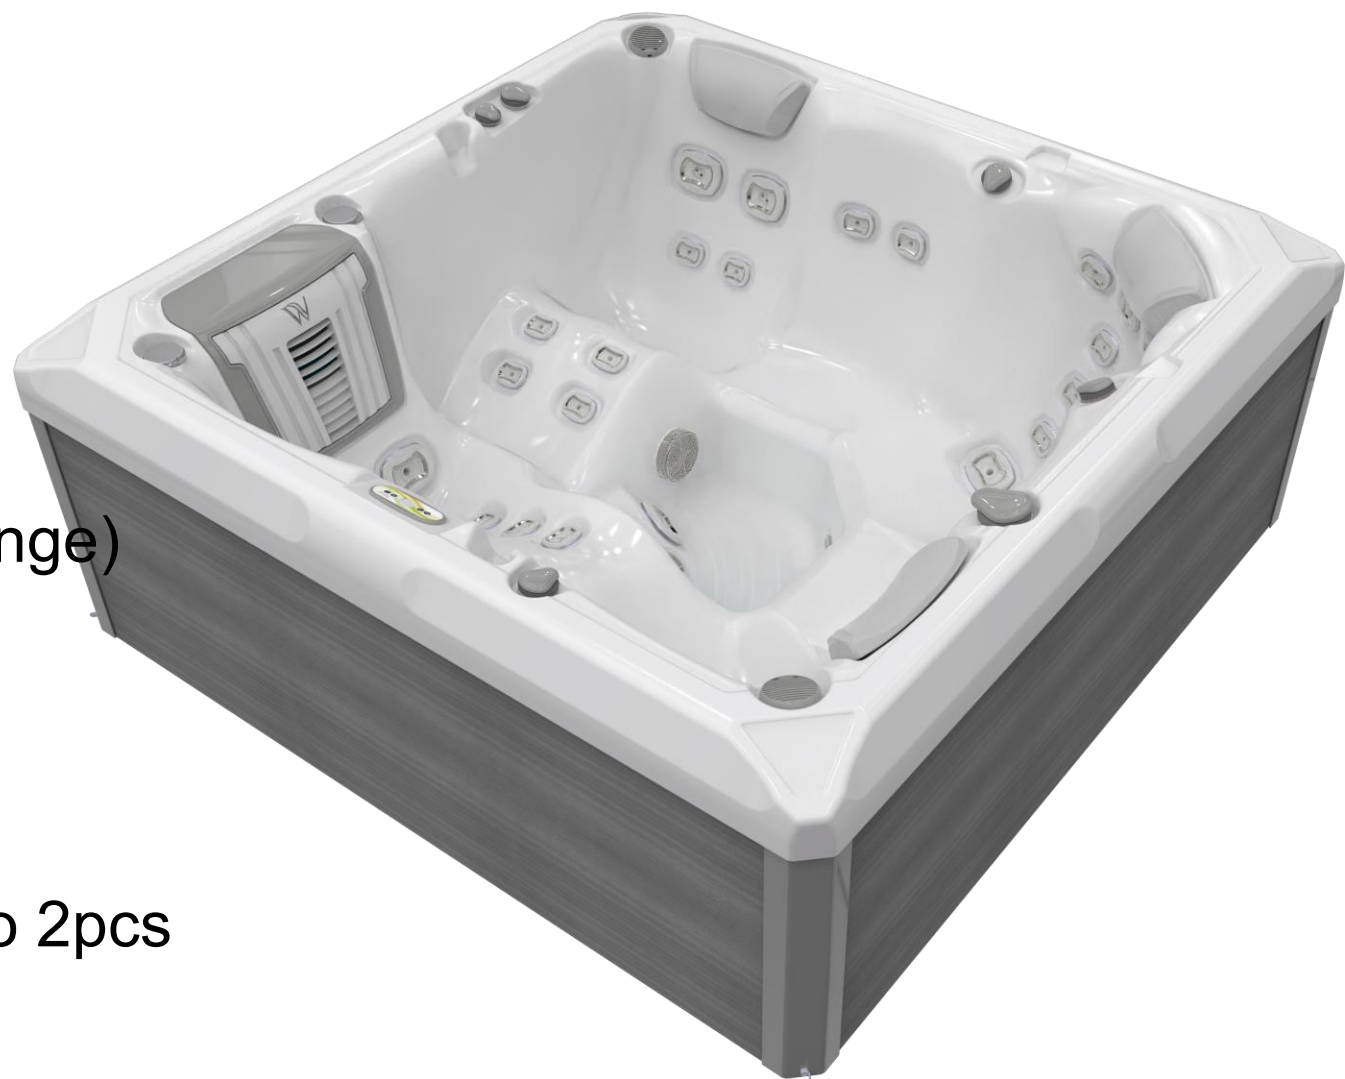

Weekend 330/L

- ✓ Misure: 200x150x78 cm
- ✓ Peso: 230kg
- ✓ Volume acqua: 584 l
- ✓ Numeri di posti: 3 (2 lounge 1 seat)
- ✓ Pompa :1x2HP + Pompa di ricircolo
- ✓ Trattamento acqua :UV-C
- ✓ Numero di getti :30
- ✓ Tipo di filtro: cartuccia antibatterica 2 pcs

Weekend 330/L

- ✓ Sistema audio: incluso My Music 2.0
- ✓ Colore acrilico : bianco ghiaccio
- ✓ Colore cabinet: grigio
- ✓ Spa system: Gecko YJ-2 P&P
- ✓ Riscaldatore: 2kW
- ✓ Scarico : 3/4"

Modello 542/2L

- ✓ Misure: 200x200x86,5
- ✓ Peso: 236 kg
- ✓ Volume acqua: 956 l
- ✓ Numero di posti: 5 (3 sedute, 2 lounge)
- ✓ Pompa: 1x 3HP + circolatore
- ✓ Trattamento acqua: UV-C
- ✓ Numero di getti: 42
- ✓ Tipo di filtro: cartuccia antibatterico 2pcs

Modello 542/2L

- ✓ Sistema audio: inclusa My Music 2.0
- ✓ Colore acrilico: bianco ghiaccio
- ✓ Colore cabinet: grigio
- ✓ Spa system: GECKO YJ-2 P&P
- ✓ Riscaldatore: 2kW
- ✓ Scarico: 3/4"